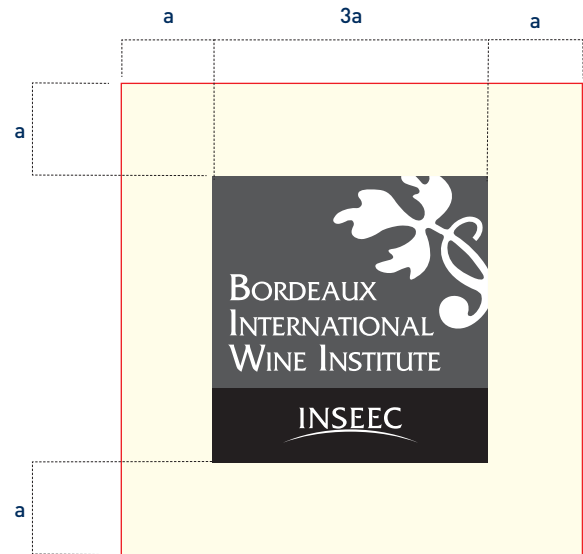

(avril 2008)

APPLICATION COULEURS

ZONE DE NEUTRALITÉ

APPLICATION NOIR ET BLANC

TAILLE MINIMUM D'UTILISATION

TAILLE MINIMUM D'UTILISATION (logo taille réduite)

Logo applicable uniquement de 19 à 15 mm (et de 149 à 85 pixels).

Quadrichromie	Pantone C	Pantone U	RVB	Web	Niv. gris
C : 50% - M : 0% J : 0% - N : 100%	N : 100%	N : 100%	R : 0 - V : 0 B : 0	#000000	N : 100%
C : 0% - M : 100% J : 60% - N : 55%	PMS 195 C	PMS 188 U	R : 131 - V : 6 B : 40	#830628	N : 80%